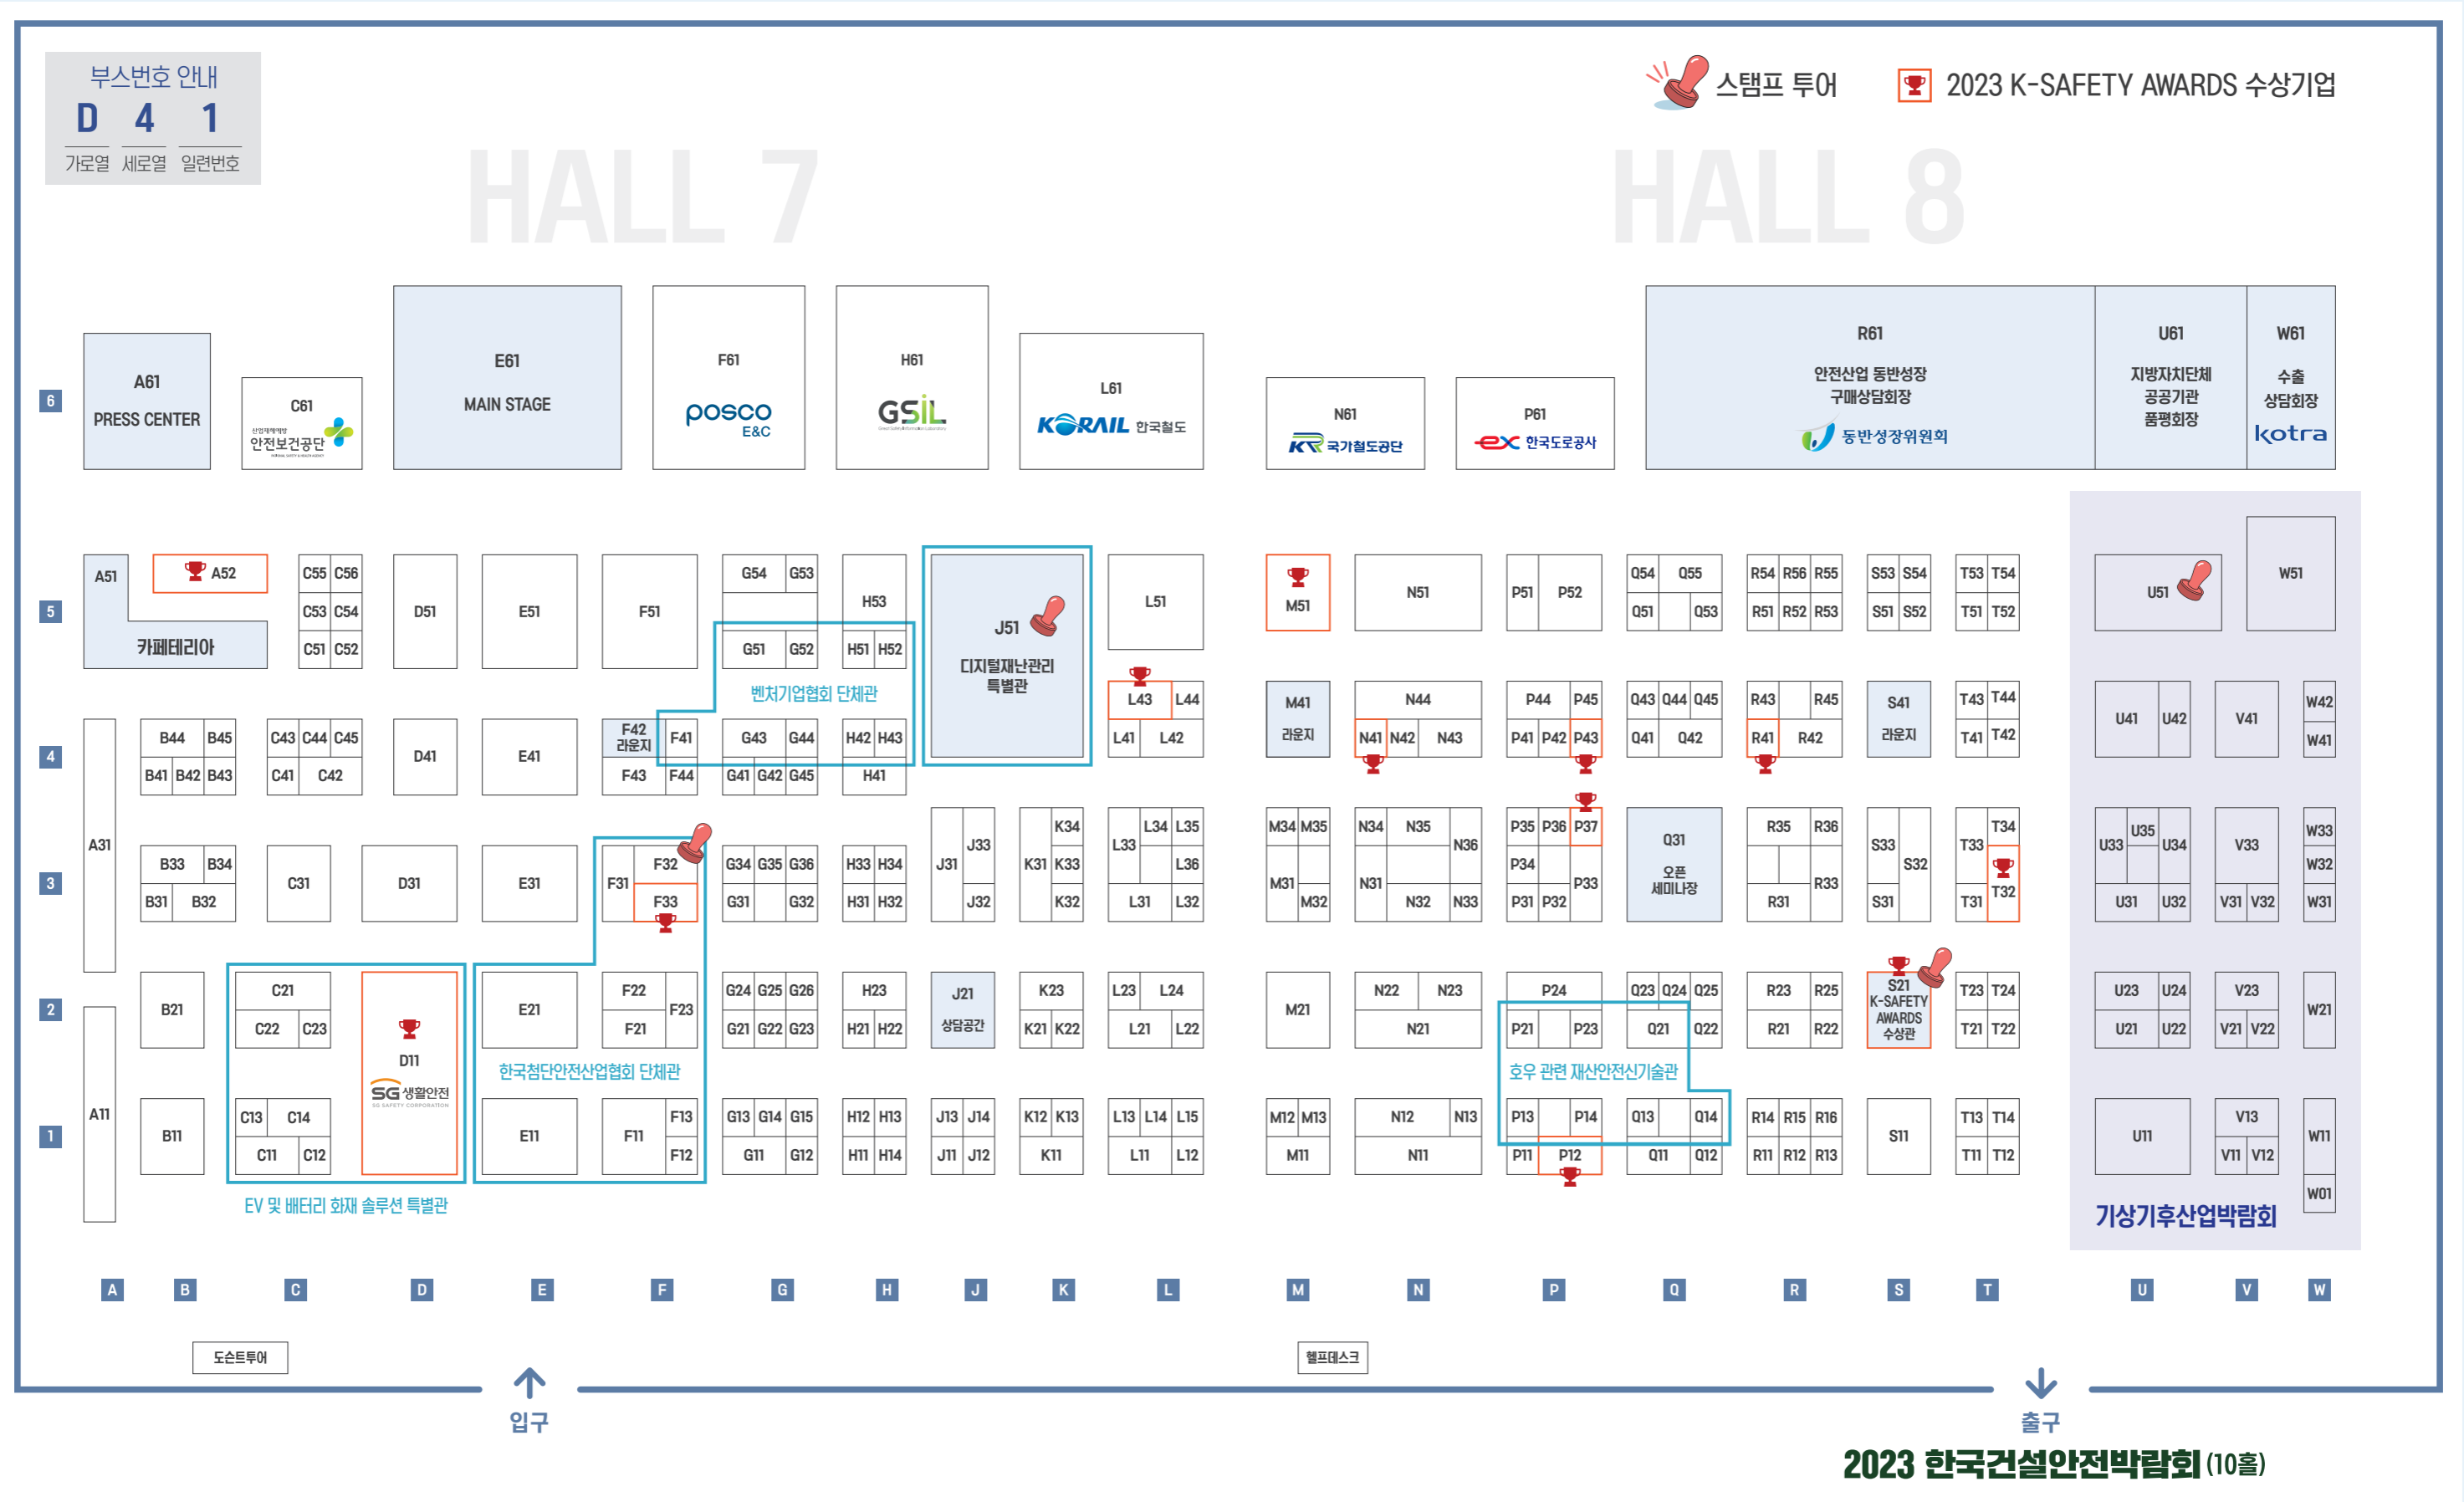

* 9.14 (Thu.)

*상기 일정은 주최측 사정에 의해 변경될 수 있습니다

박람회명	장소	시간	행사명	주최/주관
안전	제2전시장 앞마당	10:00~16:00	2023년 찾아가는 안전체험교실	한국어린이안전재단
	메인무대	10:00~12:30	지방자치단체개발원 장기교육생 현장체험	행정안전부
		13:30~17:00	안전골든벨 결승전	행정안전부
	오픈세미나장	10:30~12:30	한국건설교통기술협회 신기술 소개의 장	한국건설교통기술협회
		13:00~14:00	"Smart Safety of GSIL : S100 TBM HOOK, AR"	GSIL
		14:00~17:00	재난안전 연구개발 성과교류회	한국산업기술평가관리원
	302	13:30~15:30	지하주차장 EV화재예방시스템 포럼	행정안전부(재난안전산업과)
	303	14:00~17:30	제22회 국제방재협력 세미나	국립재난안전연구원(재난정보연구실)
	307	14:00~16:00	지방자치단체 중대시민재해 안전보건관리체계 구축 방안	화성시(안전정책과)
	308	14:00~17:00	재난 및 산업안전에 관한 공공부문 발주자의 역할과 책임	한국산업안전보건공단(건설계획부)

*상기 일정은 주최측 사정에 의해 변경될 수 있습니다

박람회명	장소	시간	행사명	주최/주관
안전	401	10:00~12:30	안전교육 전문인력워크숍	행정안전부(안전문화교육과)
		14:00~16:00	학교안전 컨퍼런스	교육부(교육안전정책과)
	402	14:00~16:00	중대재해 세미나	교육부(교육안전정책과)
	405	09:00~18:00	2023 경기도 재해구호 전문인력 양성교육	경기도(자연재난과)
기상 기후	407A	11:00~12:00	기상기후분야 데이터산업법 대응전략 세미나	한국기상산업기술원
		13:00~15:00	2024년 기상 관측 장비 구매계획 설명회	
		15:30~17:30	기상산업발전을 위한 2023년도 기상기업 워크숍	
	408A	10:00~13:00	기상기후산업육성과 에너지 산업 세미나 & 2023 대한민국 기후경영대상 시상식	에너지경제신문
건설	오픈세미나장	11:00~17:00	제3회 스마트 건설세미나 "AI를 활용한 스마트 건설안전"	한국건설신문
	301	13:30~17:00	2023 건설안전혁신포럼(3차) 구조물 붕괴사고의 근본원인 및 방지대책	(사)한국건설안전학회
	304	10:30~14:00	건설안전리더스포럼	KINTEX
	305	14:00~17:00	건설업 근로자의 직무스트레스 및 정신건강관리	한국보건안전단체총연합회
	306	14:00~17:00	크레인 안전기술 세미나	한국크레인협회
	403	14:00~17:00	주목해야하는 건설안전 패러다임	(재)한국비계기술원
	404	09:00~17:00	전문건설 안전보건 컨퍼런스	전문건설 KOSHA 협의회
	406	14:00~17:00	2023년 건설안전실무전문가협의회 하반기 정기총회	건설안전실무전문가협의회
	407B	10:00~12:30	건설사업관리 안전협의회 9월 정기회의	건설사업관리 안전협의회
		14:00~15:00	한국건설기술협회 제조업 협의회	한국건설기술협회

* 9.15 (Fri.)

*상기 일정은 주최측 사정에 의해 변경될 수 있습니다

박람회명	장소	시간	행사명	주최/주관
안전	제2전시장 앞마당	10:00~16:00	2023년 찾아가는 안전체험교실	한국어린이안전재단
	메인무대	10:00~12:00	2023 대한민국 재난안전포럼	미디어펜
		13:30~17:00	2023년 융합기술심포지엄	경기도, 차세대융합기술연구원
	오픈세미나장	10:00~11:00	전문가의 작업 노하우를 쉽고 빠르게 전수하기 위한 확장현실(XR) 기술	버빅트
		11:00~12:00	"Smart Safety of GSIL : S100 AI, ESG"	GSIL
		12:00~13:00	K-SAFETY AWARDS 시상식	안전산업박람회
		13:00~14:00	건설현장용 절연변압기(임시전력) 사용 및 점검 지침	(주)아이티이 / (주)무감전
		14:00~16:00	메타에듀시스 재난 안전 소프트웨어 포럼	메타에듀시스
	303	13:00~17:00	울산과학기술원 지진전문대학원 학술발표회	울산과학기술원(도시환경공학과)
	305	10:30~12:00	공공부문 재난안전산업 업무 관계관 워크숍	행정안전부(재난안전산업과)
	306A	13:00~15:30	향만특성과 기후변화를 고려한 재난안전관리 강화방안	인천향만공사
	308	13:30~17:30	2023 보안검색장비산업 발전 세미나	주최 : 한국항공우주산업진흥협회, 한서대학교 주관 : 대한민국항공보안협회, 충남 서천군
403+404	13:00~16:40	2023 기업 재해경감 위험관리 컨퍼런스	한국방재학회	
405	10:00~17:30	(사)안실련 안전정책연구소 재난안전 추계 학술대회	안전실천연합 안전정책연구소	
건설	301	13:30~16:30	경기도 건설공사 관계자 건설안전 역량강화 교육	경기도(노동안전과 건설안전팀), 국토안전관리원

* 부스배치도 | Floor plan